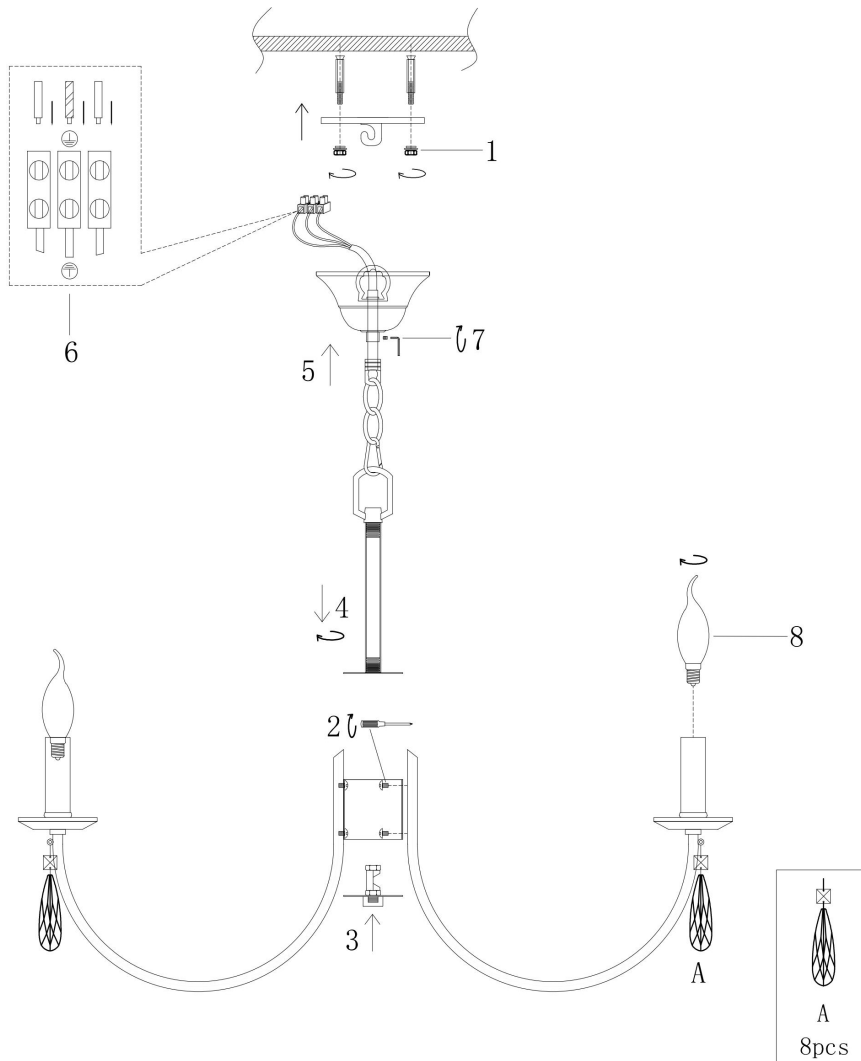

freya

Инструкция FR1006PL-08G

Модель: FR1006PL-08G
Коллекция: Crystal
Серия: Forte
Подвесной светильник