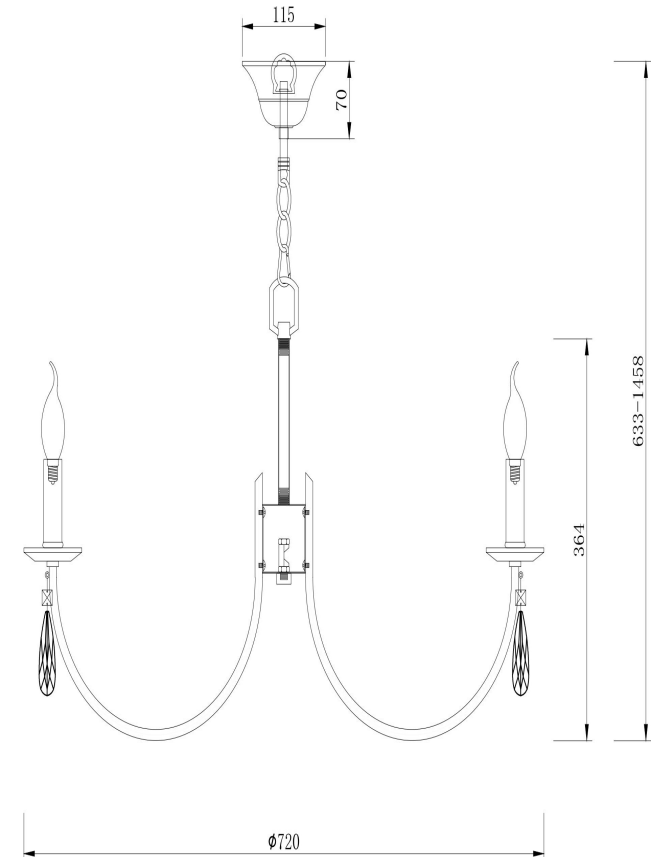

freya

Инструкция FR1006PL-08G

Модель: FR1006PL-08G
Коллекция: Crystal
Серия: Forte
Подвесной светильник