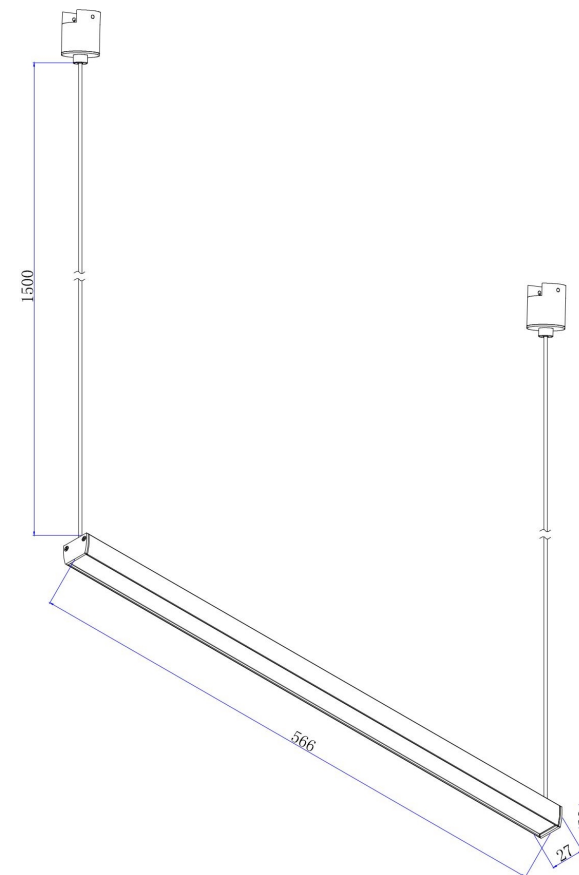

E

MAX 26W
750 Lumen

Модель: TR170-1-26W3K-B

Коллекция: Гибкая трековая

Basis
Встраиваемый светильник