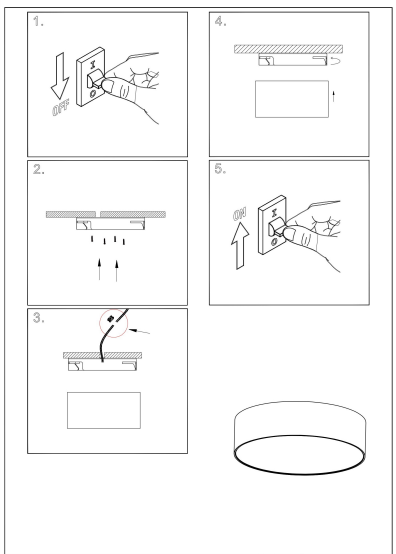

Instruction

MAX 45W
2 540 Lumen

Model: C032CL-45W3K-RD-B
Collection: Ceiling & Wall

Ceiling Lamps

Sicherheitshinweis

Safety Guidelines

Règles de sécurité

Règles de sécurité

Siehe Herstellerangaben auf der Verpackung.
Bewahren Sie die Anleitung während der gesamten Garantiezeit auf.